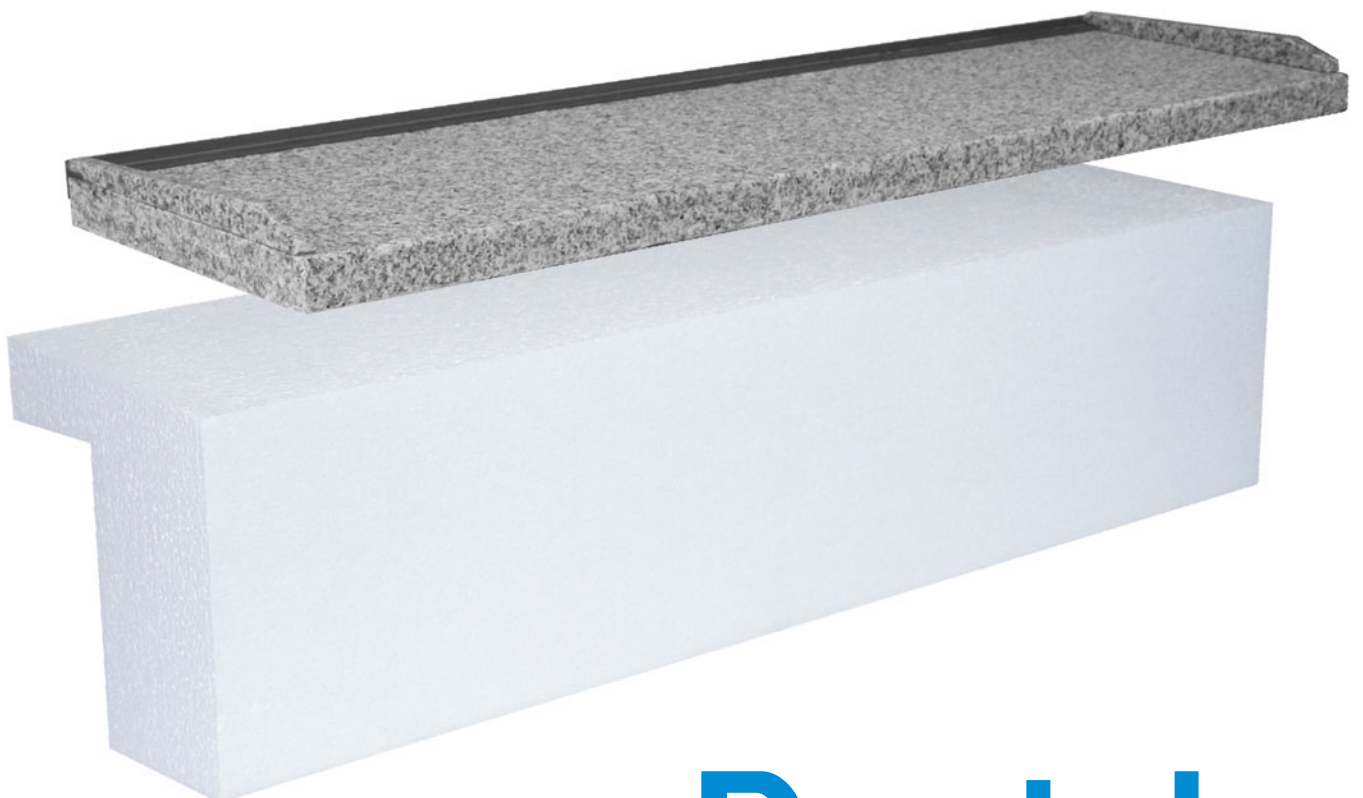

Tablettes de fenêtre en granit

Dosteba

*Elemente sind
Les éléments sont
unsere Stärke
notre point fort*

Tablettes de fenêtre en granit

Question d'aspect

On ne peut mieux faire l'élégance s'allie à la fonctionnalité de manière aussi simple. Mettez en valeur votre façade avec des tablettes de fenêtre en granit de Dosteba.

Notre qualité

Les tablettes de fenêtre en granit peuvent se faire voir. Elles sont esthétiques et garantissent l'absence de ponts thermiques.

Votre intérêt

Les tablettes de fenêtre en granit sont confectionnés selon vos souhaits. Elles peuvent être collés directement sur les équerres d'appui en EPS ou XPS. Ceci facilite le montage et supprime les ponts thermiques.

Vos avantages

- ✓ Liberté de conception
- ✓ Solutions de détail propres et bien pensées
- ✓ Valeur ajoutée de la façade
- ✓ Absence de ponts thermiques

Le produit

Les tablettes de fenêtre en granit sont disponibles dans deux versions différentes. Sur la face arrière, les tablettes de fenêtre en granit ont un profilé en T en matière synthétique collé dessus.

Versions

- Matériau: granite
- Couleur: gris clair / gris foncé
- Surface: lisse, polie / structurée, flammé et brossé

Dimensions

- Hauteur: 30 mm
- Profondeurs: 180 - 400 mm
- Longueur max.: 3000 mm

Pour un montage sans pont thermique, on dispose des types d'équerres d'appui suivants.