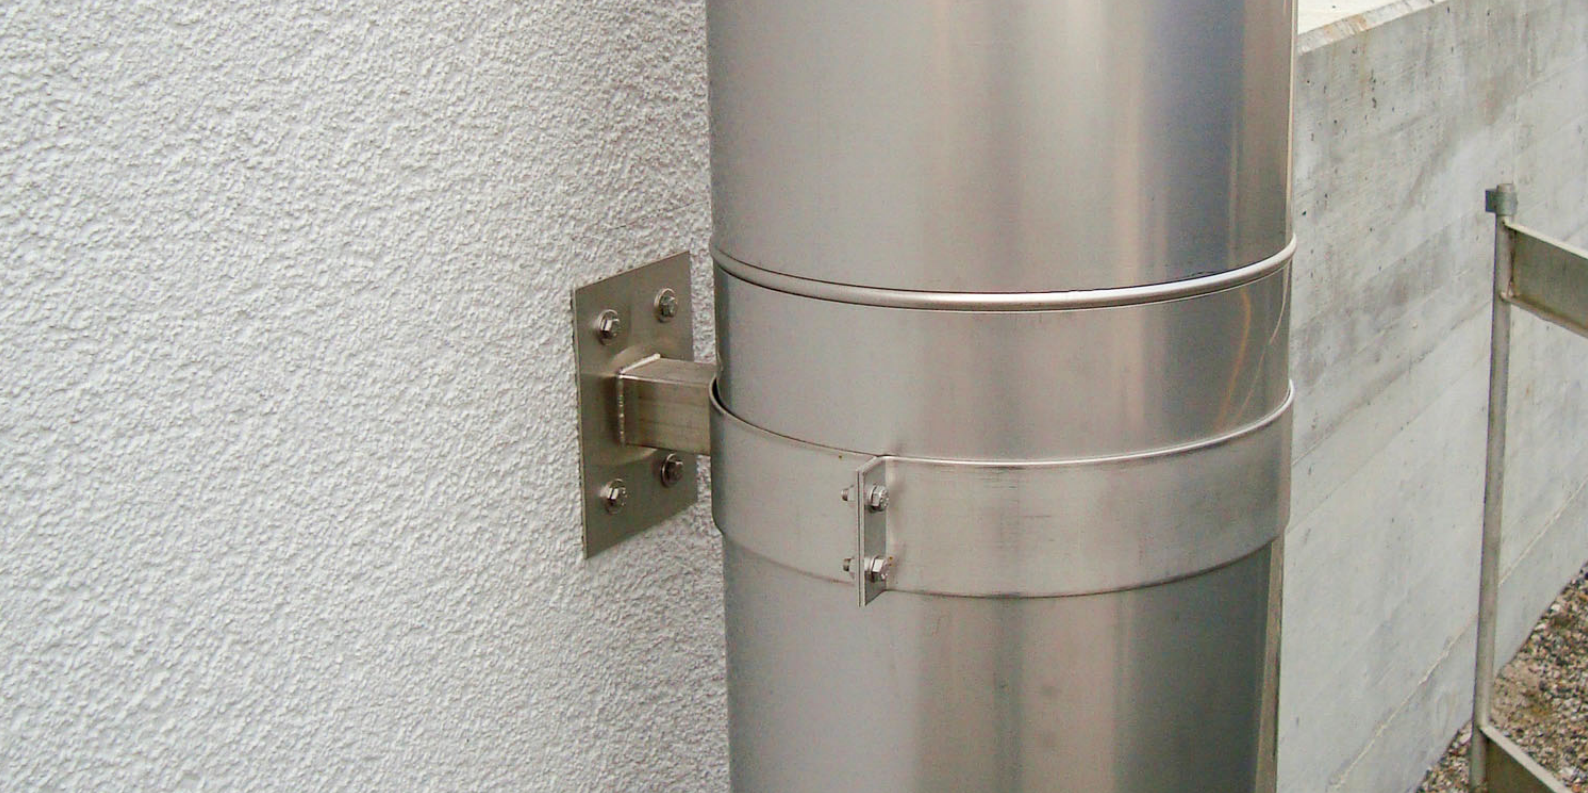

VARIR®

VARIQ®

VARIZ®

Carreaux de montage VARIR® et VARIQ® - Cylindre de montage VARIZ®

Dosteba

*Elemente sind
Les éléments sont
unsere Stärke
notre point fort*

Carreaux de montage VARIR® et VARIQ® - Cylindre de montage VARIZ®

Le problème

Les montages d'éléments externes sur les systèmes d'isolation thermique doivent être faits de manière à avoir un coefficient de perte de chaleur minimal et ponctuel. Des délais de construction toujours plus courts nécessitent des produits immédiatement disponibles et utilisables individuellement.

La solution

Avec les carreaux de montage VARIR® et VARIQ® ainsi que les cylindres de montage VARIZ® vous répondez parfaitement à ces exigences. La masse volumique est suffisamment élevée pour y fixer directement des charges légères. En outre, ils peuvent être utilisés comme cale d'appui. Les tiges longues d'un mètre sont maniables et peuvent être facilement sciées à l'épaisseur souhaitée.

Le produit

Les carreaux de montage VARIR® et VARIQ® ainsi que le cylindre de montage VARIZ® sont en PSE moulé par expansion avec un poids spécifique élevé. Un quadrillage périphérique (tous les 20 mm) permet une coupe exacte. Ils sont disponibles en différentes tailles.